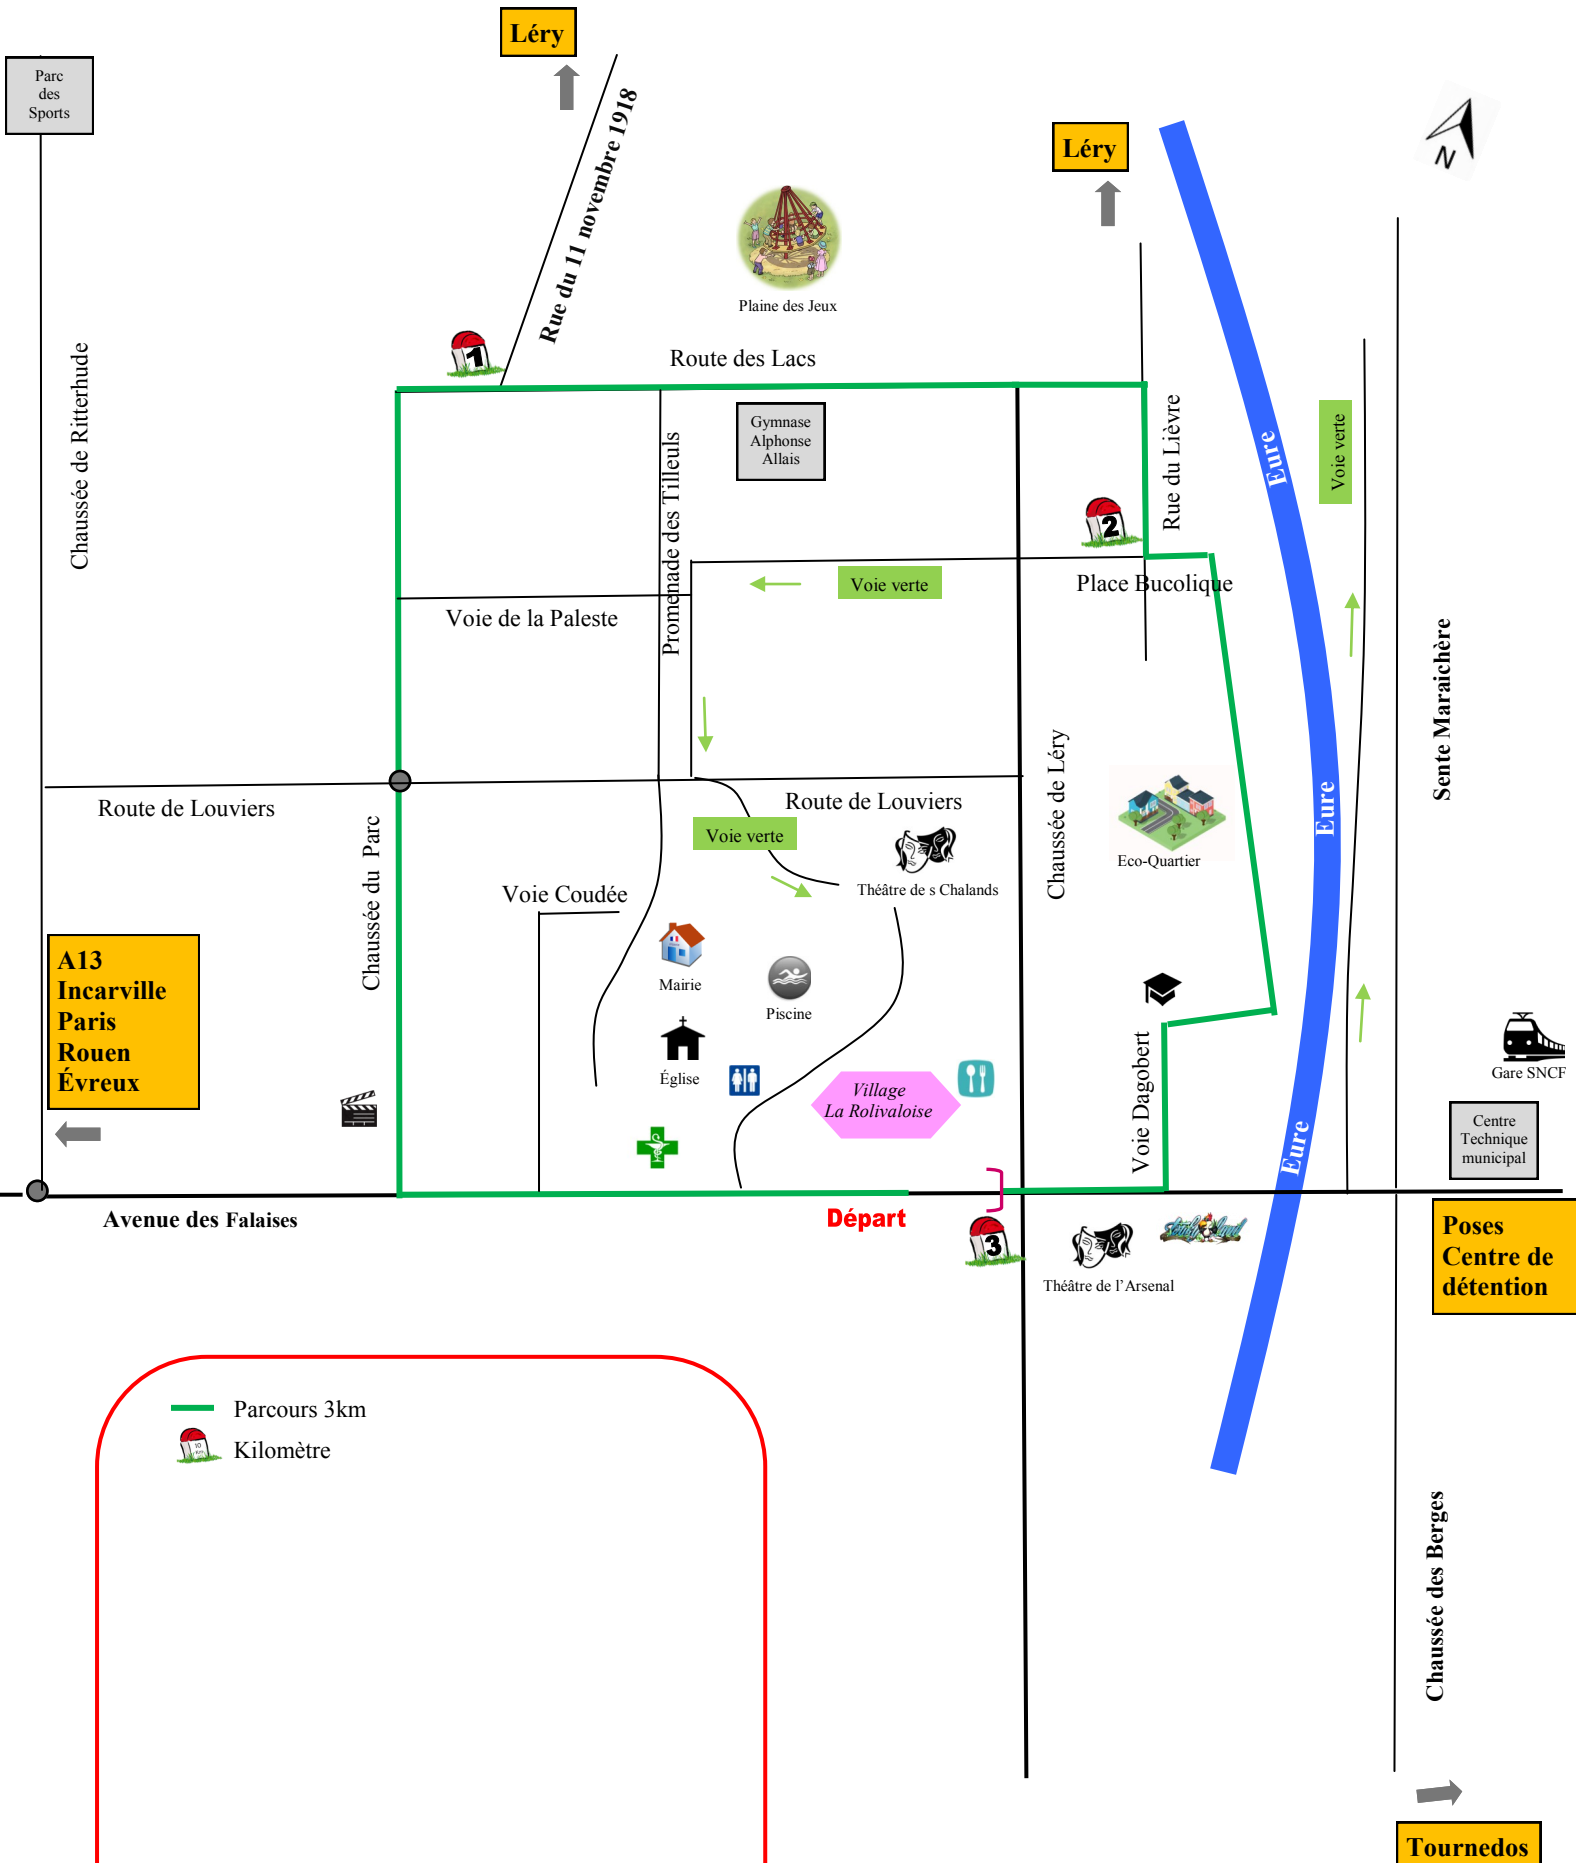

# LA ROLIVALOISE 2020 - Parcours 3km

- Parcours 3km
- Kilomètre

# LA ROLIVALOISE 2020 - Parcours 5km