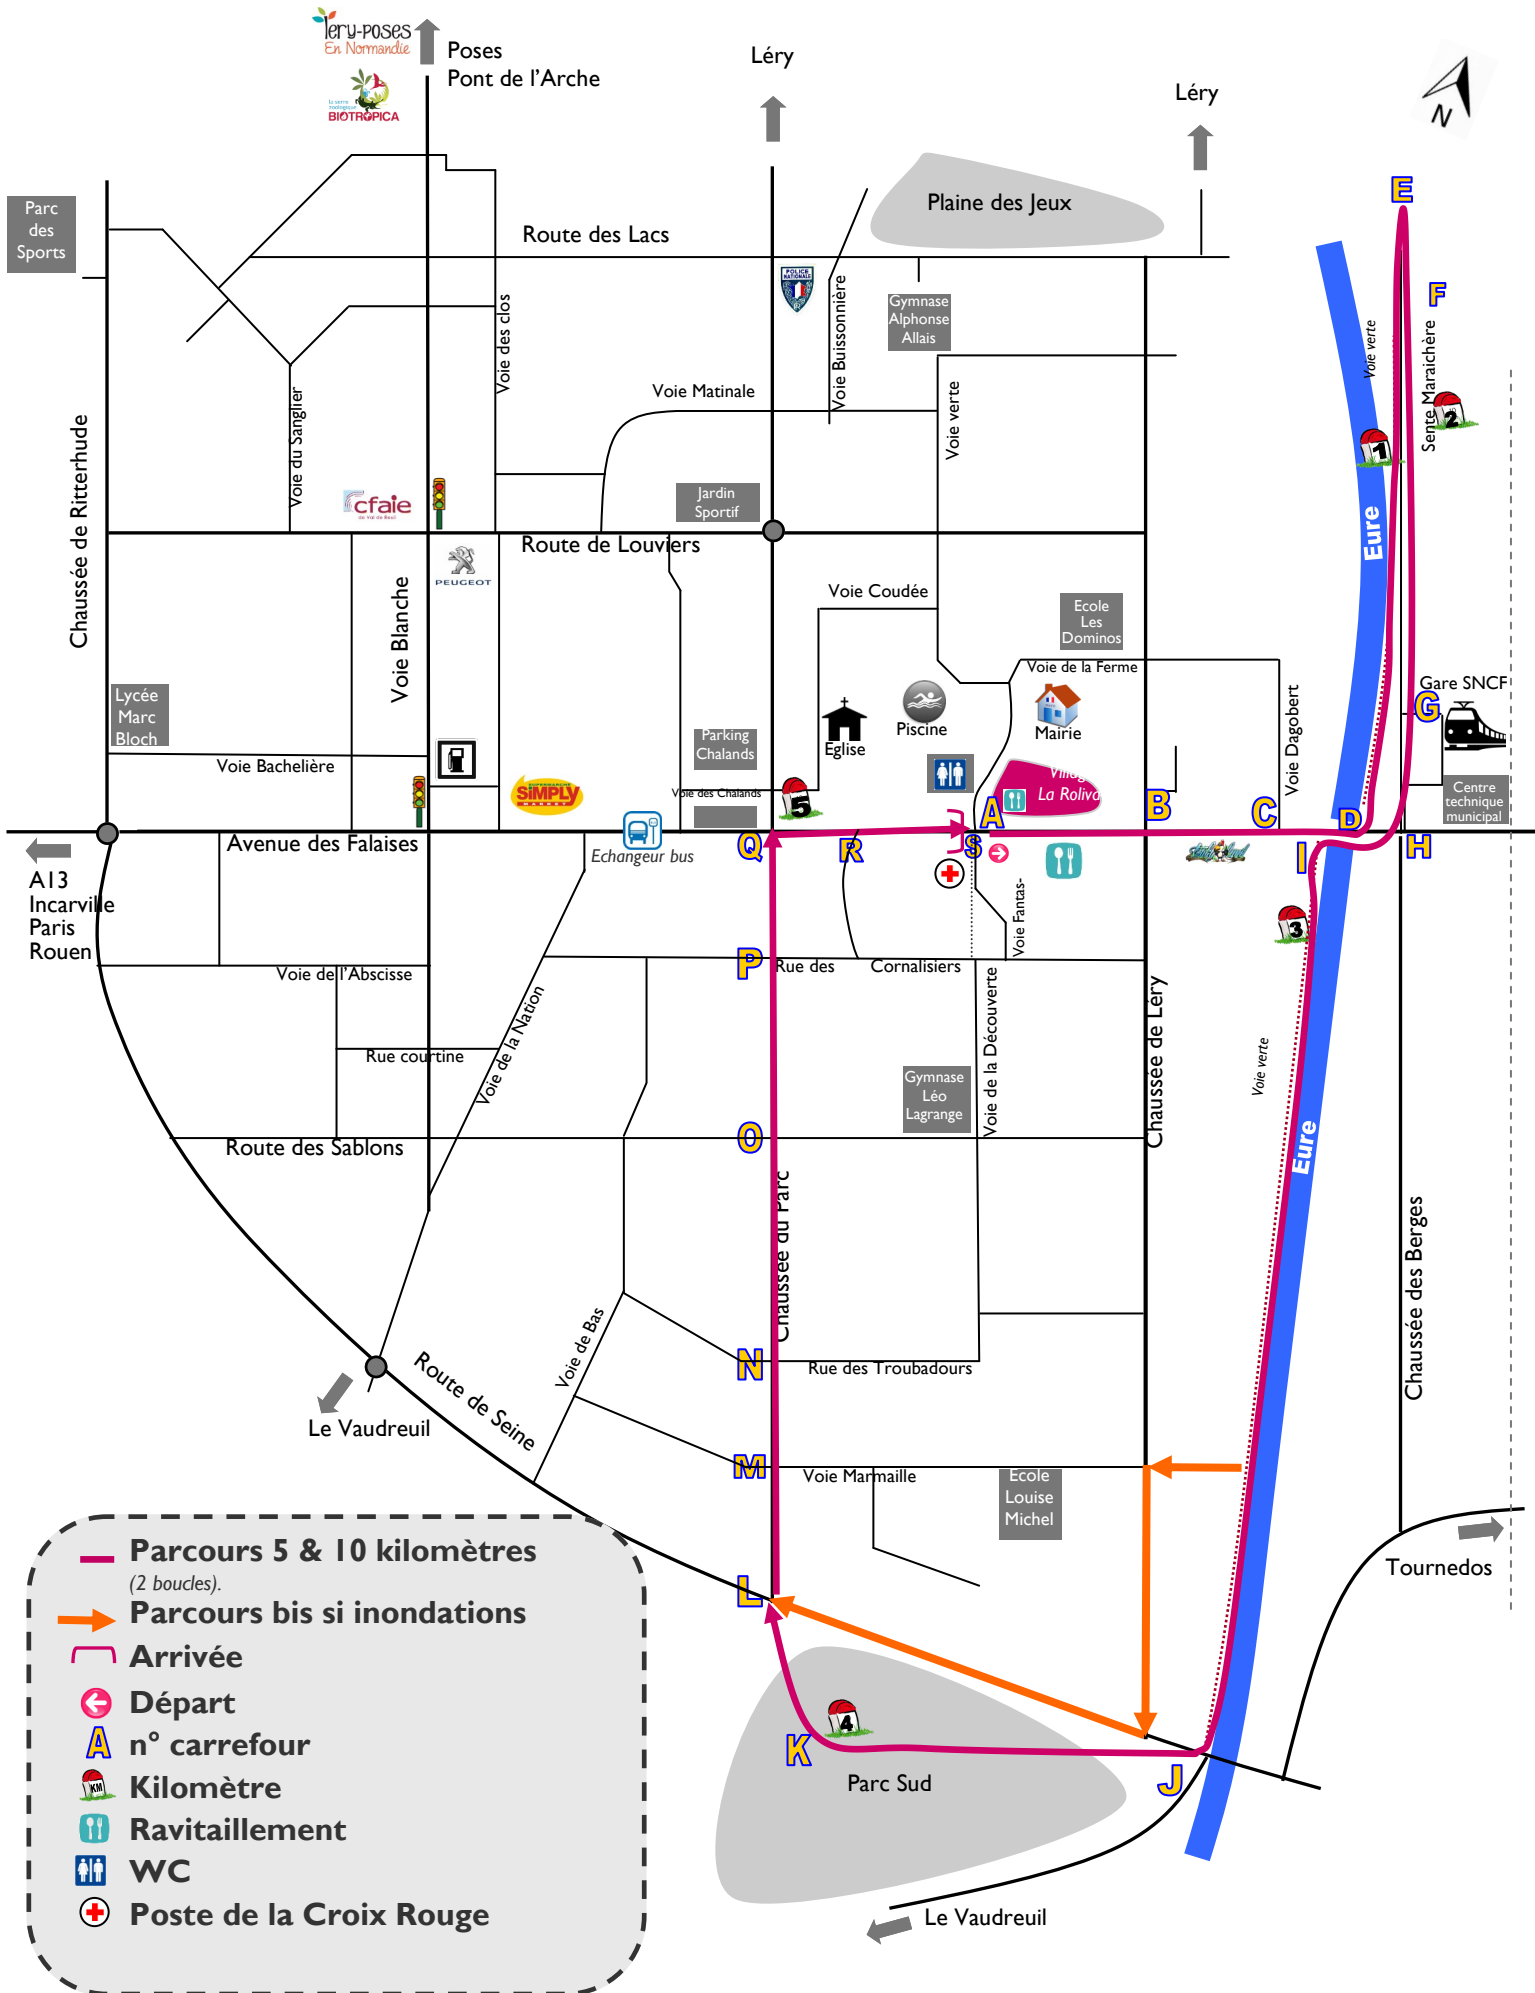

LA ROLIVALOISE Parcours 3Km

LA ROLIVALOISE Parcours 5 et 10 KM

Parcours: Barrages mobiles, plots béton et signaleurs